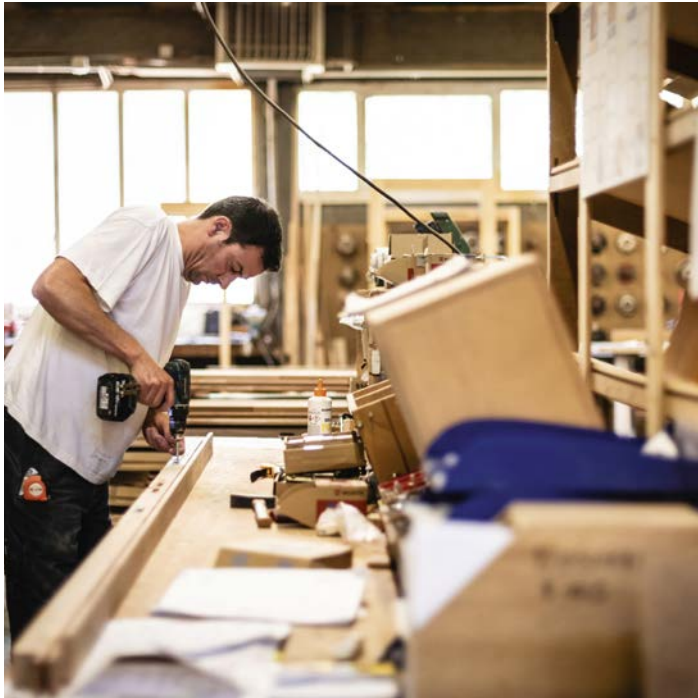

LEVIEUX PERTISES PATRIMONIALES

Un savoir faire d'exception. Des produits uniques, réalisés avec passion. Alliant un savoir-faire, transmis depuis 5 générations, aux technologies actuelles, les menuiseries LEVIEUX répondent à toutes vos attentes : qualité, fiabilité, résistance, et sur mesure, répondant à l'ensemble des normes en vigueur.

Vosges
fabriqué depuis 120 ans

70 %
parc machine neuf

LEVIEUX PERTISES HUMAINES

Une équipe soudée autour d'un objectif unique : la maîtrise des savoir-faire traditionnels et de la technologie, permettant de réaliser fenêtres et portes-cochères anciennes pour la restauration, la rénovation de bâtiments historiques classés, et les constructions contemporaines.

- > Approvisionnement <
- > Usinage, vitrage et finition <
- > Logistique et expédition <

L'expérience et la maîtrise des logiciels informatiques de dernière génération permettent au bureau d'étude de répondre aux projets architecturaux complexes. Une fois la cotation et la réalisation des plans effectués, la vingtaine d'équipiers de l'atelier de fabrication peut lancer la production des pièces reproduisant des éléments de menuiseries anciennes, ou de construction contemporaine, tout en respectant les normes ou exigences actuelles, thermiques, phoniques et de sécurité.