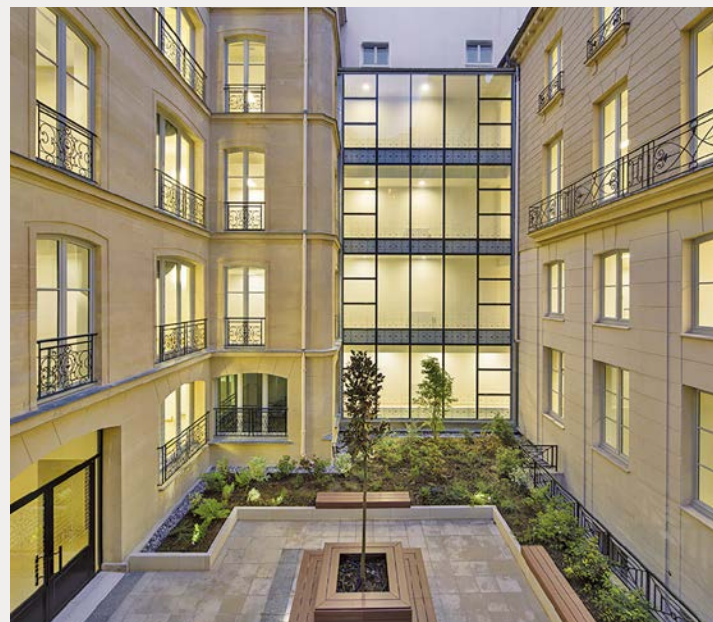

BIENVENUE À L'ATELIER

Bois sculpté main
pour la Mairie de Paris

LEVIEUX PERTISES

Nos fenêtres traditionnelles à gueule
de loup se fondent à merveille
dans les bâtiments classés.

Repose de vitraux anciens

Châssis cintrés en plan

> Des Références Prestigieuses <

La rénovation des menuiseries traditionnelles de châteaux, musées, manoirs, immeubles haussmanniens, établissements publics ou privés de style classique ou néo-classique, édifices religieux, villas d'époque... sont au cœur des métiers de la société LEVIEUX.