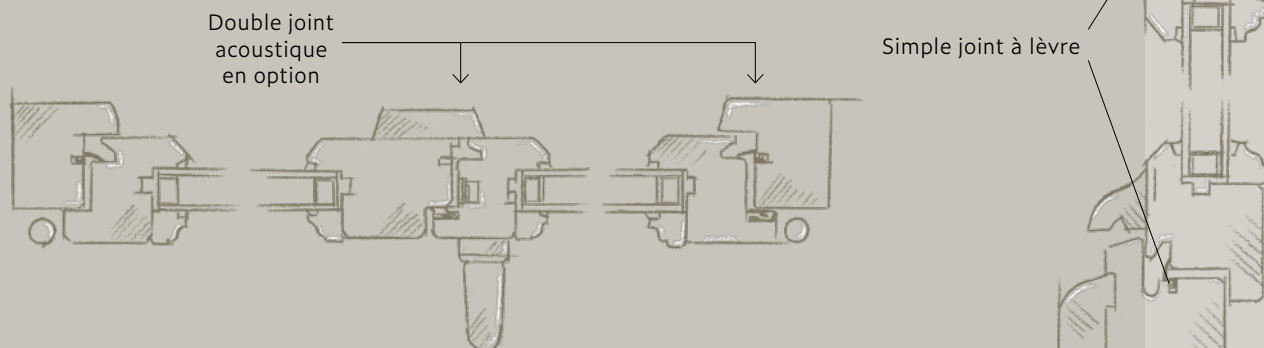

TYPE DE
VITRAGES

SIMPLE OU
DOUBLE
MAX
24MM

PERFORMANCE

A
E
V
*4
*9A
*C3

ISOLATION
THERMIQUE

1,4
W/M².K

ISOLATION
PHONIQUE

-33dB
RW+CTR

Composition des vitrages : 4mm ITR / 16 argon / 4mm Clair / Warm Edge
ou 6 ITR / 10 argon / 44° silence pour 33dB Rw+Ctr.